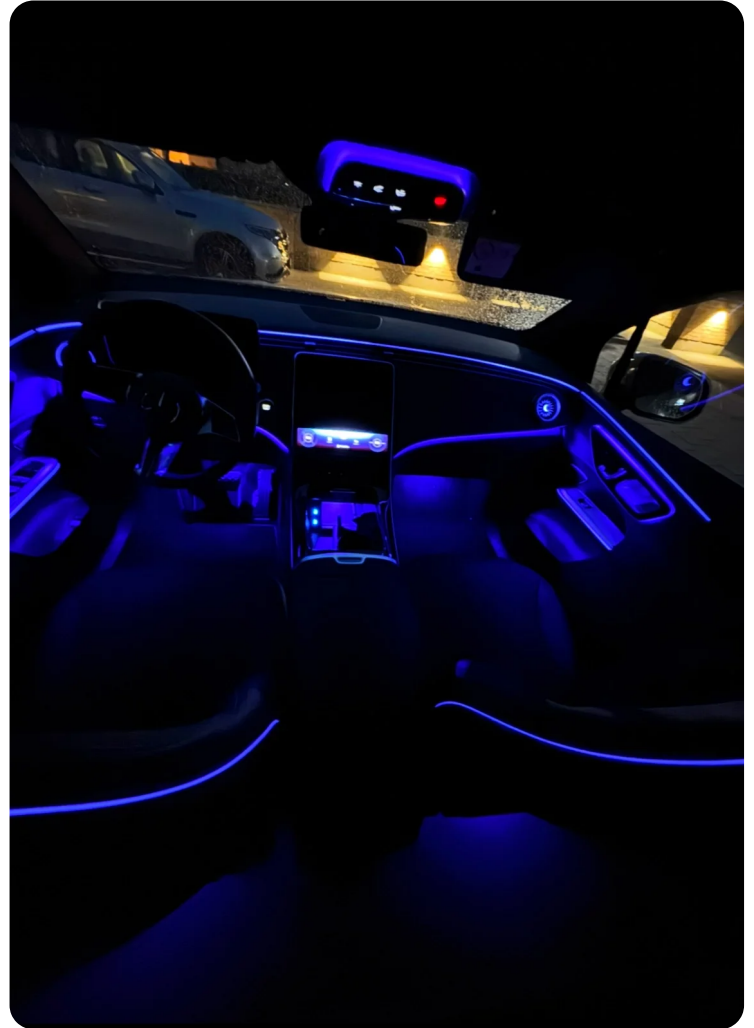

Billeder (4)