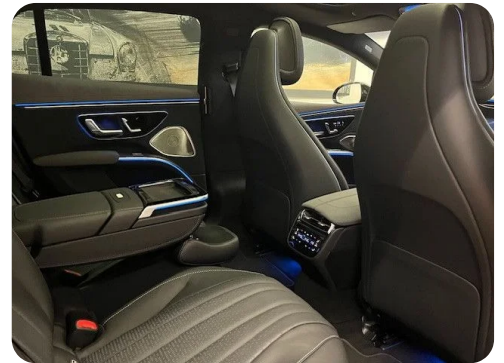

RRP AMG wirehjul 20" "allround"

U19 Augmented Reality Video

U25 Indgangsskinne belyst

U26 gulvmåtter - AMG

Forbehold for trykfejl, fejl i oversættelse og forudgående salg

Billeder (12)

Se flere billeder på: import.dk/biler/mercedes-eqs580-amg-line-4matic-3mpwhw3benm